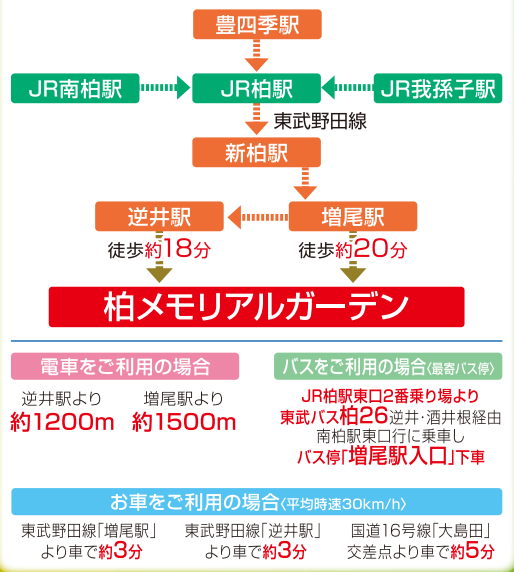

車で3分のやすらぎの霊園

東武野田線逆井駅・増尾駅より

故人に寄り添う緑豊かな癒しの空間

現地ご案内図

交通のご案内

※所要時間は交通状況により異なります。

近隣詳細図